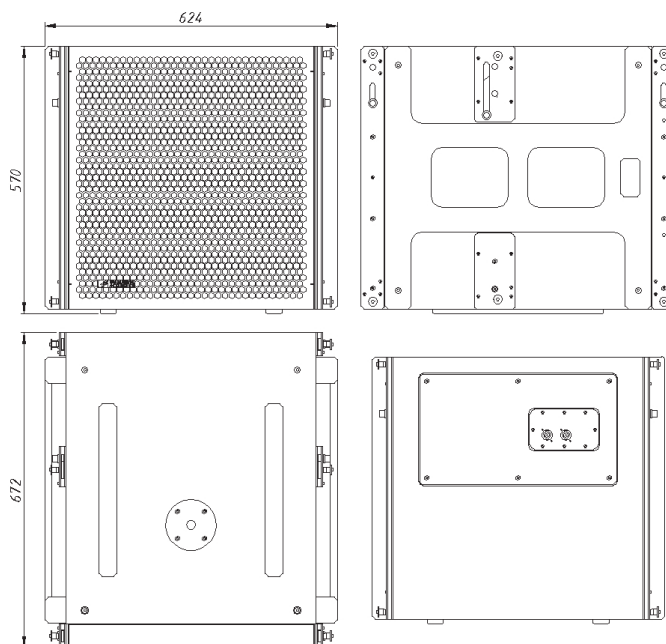

Для подключения АС к усилителю мощности рекомендуется использовать кабель с сечением жил не менее 2.5мм.кв.

Разъёмы для подключения NL4FC Speakon фирмы Neutrik.

Схема подключения приведена ниже.

ТЕХНИЧЕСКИЕ ХАРАКТЕРИСТИКИ

Тип акустической системы:	низкочастотная пассивная
Диапазон воспроизводимых частот (-10дБ):	38Гц - 120Гц
Диаграмма направленности (-6дБ):, град.:	круговая
Частота раздела фильтра:	35Гц (HPF Butt 24dB/oct)/80-120Гц (LPF LR 24dB/oct)
Мощность AES/прог./пик:	700/1400/2800Вт
Чувствительность, дБ/Вт/м:	96дБ
Максимальный уровень SPL (расч.):	136дБ
Компоненты:	15" (VC 4")
Номинальное сопротивление:	8 Ом
Разъёмы для подключения:	2xNL4MP Speakon Neutrik
Габариты (ВxШxГ):	570x624x672мм
Масса:	65кг.

SPL - расчетное значение на основе чувствительности и пиковой мощности в 2л пространстве.

ТРАНСПОРТИРОВКА И ХРАНЕНИЯ

Акустические системы транспортируют всеми видами транспорта в условиях, соответствующих условиям хранения 5 ГОСТ 15150.

Хранить оборудование необходимо в помещении с температурой окружающего воздуха от плюс 5°С до плюс 40°С и с относительной влажностью до 70%.

После транспортирования продукции в условиях отрицательных температур его распаковка должна производиться только после выдержки в течение не менее 2 ч при температуре (20±10) °С.

УСЛОВИЯ ЭКСПЛУАТАЦИИ

Температура воздуха 5 – 35° С.

Атмосферное давление 650 – 800мм.рт.ст. (86.6 – 106.7кПа).

Относительная влажность воздуха не более 80%.

Не эксплуатируйте АС под прямым дождём и снегом.