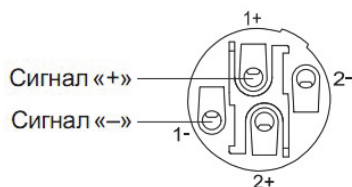

### КОМПОНЕНТЫ

В качестве излучателя установлен НЧ громкоговоритель размером 15" (VC 4").

В качестве коннекторов используется два разъёма NL4MP Speakon фирмы Neutrik подключённых параллельно.

Для подключения АС к усилителю мощности рекомендуется использовать кабель с сечением жил не менее 2.5мм.кв.

Разъёмы для подключения NL4FC Speakon фирмы Neutrik.

Схема подключения приведена ниже.

**ТЕХНИЧЕСКИЕ ХАРАКТЕРИСТИКИ**

Тип акустической системы:	низкочастотная пассивная
Диапазон воспроизводимых частот (-10дБ):	38Гц - 120Гц
Диаграмма направленности (-6дБ):, град.:	круговая
Частота раздела фильтра:	35Гц (HPF Butt 24dB/oct)/80-120Гц (LPF LR 24dB/oct)
Мощность AES/прог./пик:	700/1400/2800Вт
Чувствительность, дБ/Вт/м:	96дБ
Максимальный уровень SPL (расч.):	136дБ
Компоненты:	15" (VC 4")
Номинальное сопротивление:	8 Ом
Разъёмы для подключения:	2xNL4MP Speakon Neutrik
Габариты (ВxШxГ):	570x624x672мм
Масса:	65кг.